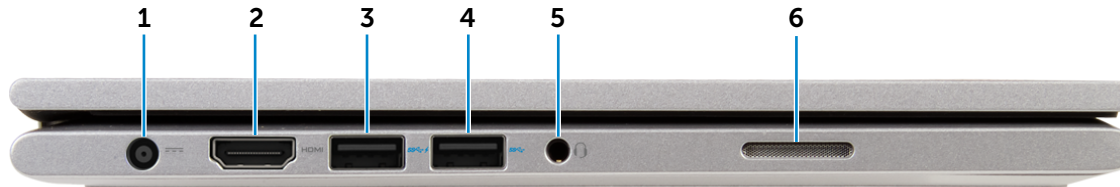

שמאל

חזית

שמאל

ימין

בסיס

צג

מצבים

הערה: התקני USB מסוימים עשויים שלא להיטען כאשר המחשב כבוי או במצב שינה. במקרים אלו, יש להפעיל את המחשב כדי לטעון את ההתקן.

4 יציאת USB 3.0

חיבור ציוד היקפי כגון התקני אחסון, מדפסות וכדומה. מספקת מהירויות העברת נתונים של עד 5 Gbps.

5 יציאת אוזניים

חבר אוזניות, מיקרופון או שילוב של אוזניות ומיקרופון (התקן דיבורית).

6 רמקול שמאלי

מספק פלט שמע מהמחשב.

1 יציאת מתאם חשמל

חבר מתאם חשמל כדי לספק חשמל למחשב ולטעון את הסוללה.

2 יציאת HDMI

חבר טלוויזיה או התקן אחר שתומך בכניסת HDMI. מספקת פלט וידאו ושמע.

3 יציאת USB 3.0 עם PowerShare

חיבור ציוד היקפי כגון התקני אחסון, מדפסות וכדומה. מספקת מהירויות העברת נתונים של עד 5 Gbps.

PowerShare מאפשר לטעון את התקני ה-USB שלך גם כאשר המחשב כבוי.

הערה: אם המחשב כבוי או במצב שינה, יש לחבר את מתאם החשמל על מנת לטעון את ההתקן דרך יציאת PowerShare. יש לאפשר תכונה זו בתוכנית הגדרת ה-BIOS.